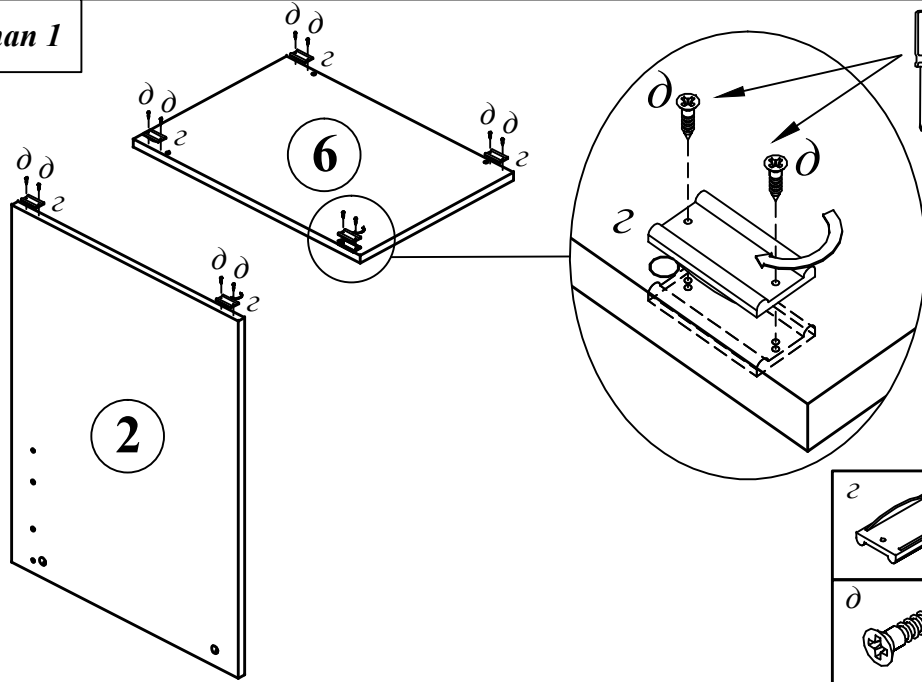

Схема сборки стола

Этап 1