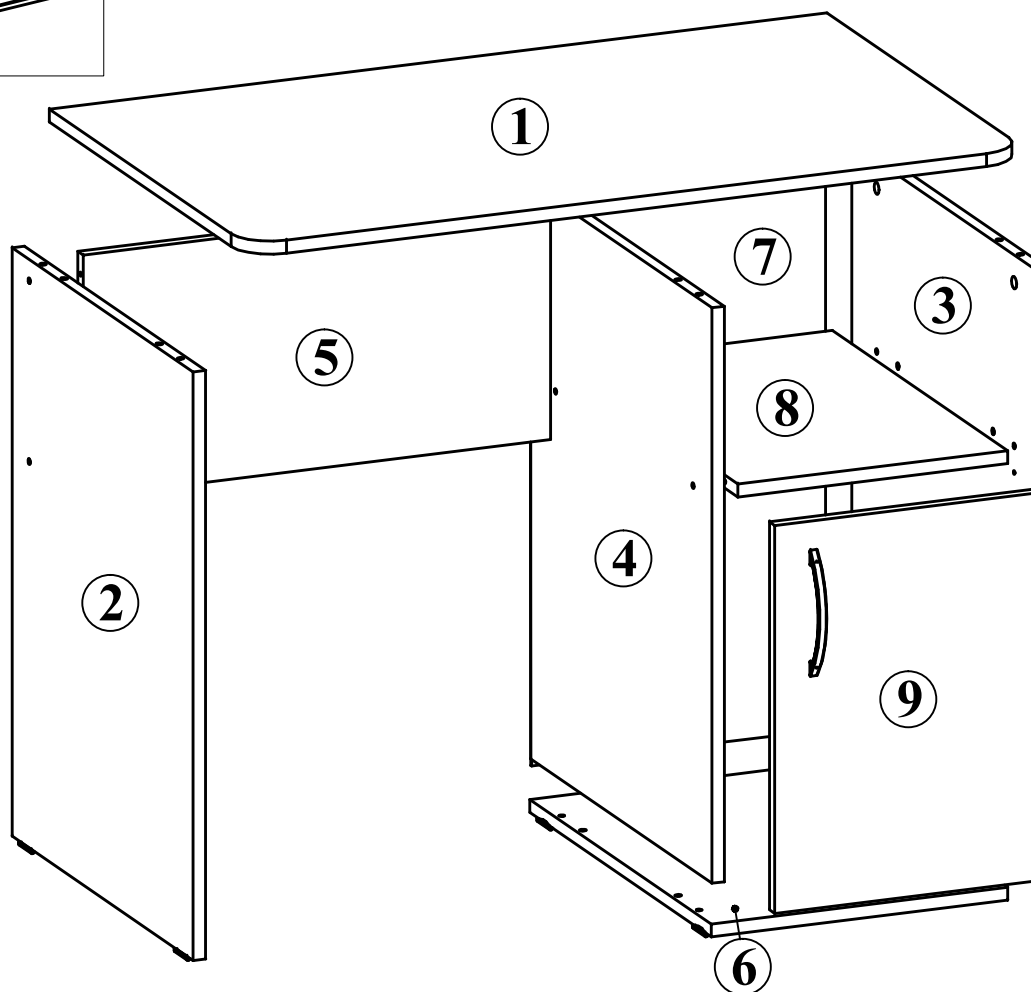

Схема сборки стола

Габариты: 1000 x 600 x 750

ЕАС

Листов 5

Лист 1

Комплектация деталей:

- | | |
|--------------------------|------|
| 1. Столешница стола | 1 шт |
| 2. Стенка боковая левая | 1 шт |
| 3. Стенка боковая правая | 1 шт |
| 4. Панель вертикальная | 1 шт |
| 5. Царга | 1 шт |
| 6. Панель горизонтальная | 1 шт |
| 7. Стенка задняя | 1 шт |
| 8. Полка | 1 шт |
| 9. Дверь | 1 шт |