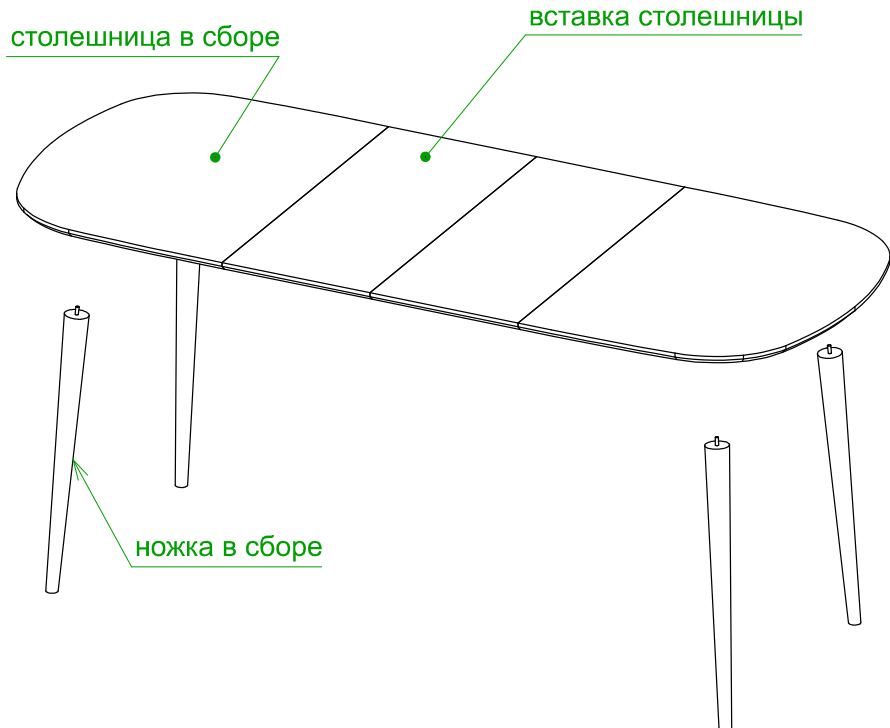

Стол раздвижной

Стол поставляется в предсобранном виде

Поз.	Обозначение	Кол.
1	столешница в сборе	2
2	вставка столешницы	2
3	ножка в сборе	4

Внешний вид фурнитуры может отличаться